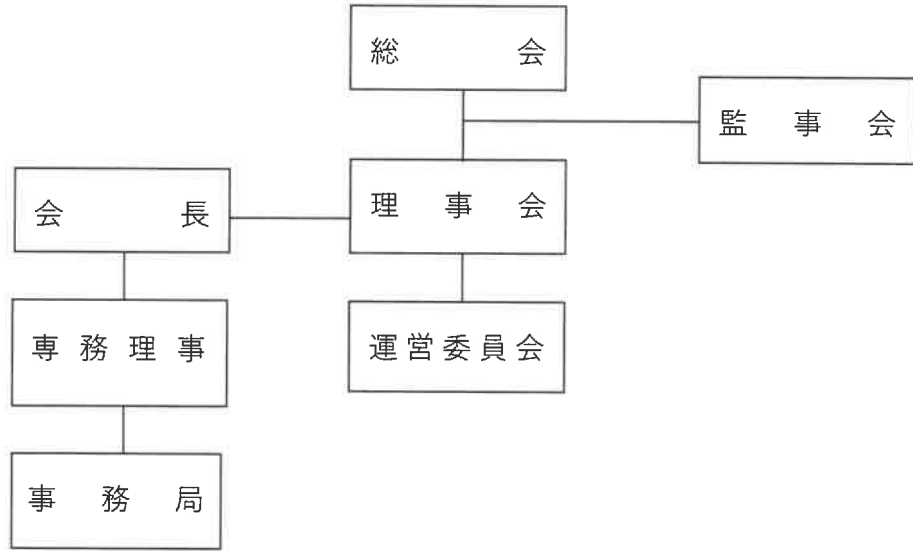

# 組織機構

(1) 組織体制図

(2) ふ化放流・捕獲採卵事業体制図

【ふ化放流施設】

〔利礼地域さけます資源増大対策協議会〕

★ 徳志別

① 頓別 — 鬼河原

② 新頓別

② 鬼志別 — 知来別飼育池

② 中頓別 — 増幌飼育池

★印：さけます事業所施設

○印：職員配置数