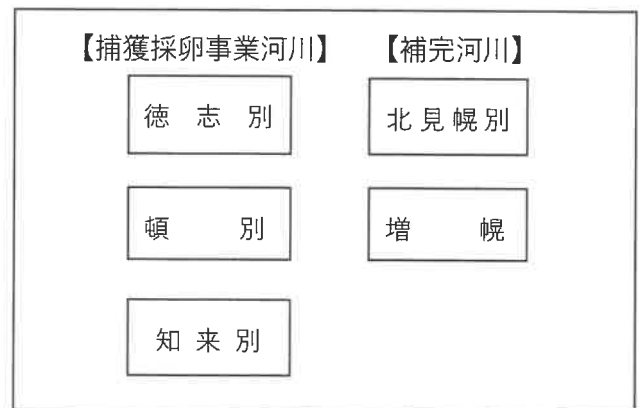

# 組織機構

(1) 組織体制図

(2) ふ化放流・捕獲採卵事業体制図

【ふ化放流施設】

〔利礼地域さけます資源増大対策協議会〕

★ 徳志別

① 頓別 — 鬼河原

② 新頓別

② 鬼志別 — 知来別飼育池

② 中頓別 — 増幌飼育池

★印：さけます事業所施設

○印：職員配置数