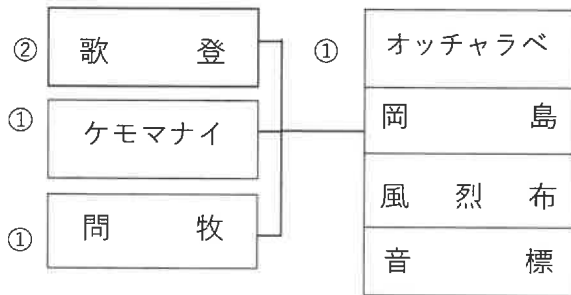

# 組織機構

(1) 組織体制図

(2) ふ化放流・捕獲採卵事業体制図

【ふ化放流施設】

〔利礼地域さけます資源増大対策協議会〕

★ 徳志別

① 頓別 — 鬼河原

② 新頓別

② 鬼志別 — 知来別飼育池

② 中頓別 — 増幌飼育池

★印：さけます事業所施設

○印：職員配置数