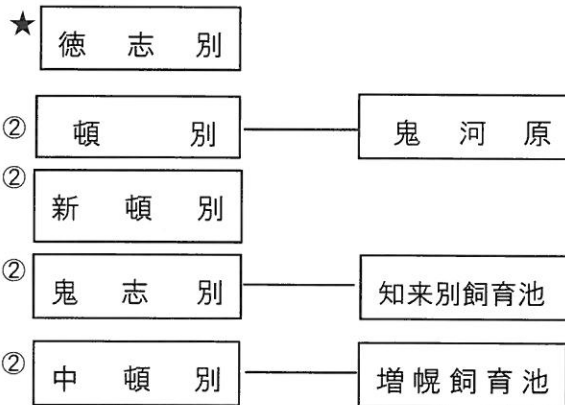

# 組織機構

(1) 組織体制図

(2) ふ化放流・捕獲採卵事業体制図

【ふ化放流施設】

〔利礼地域さけます資源増大対策協議会〕

★印：さけます事業所施設  
○印：職員配置数