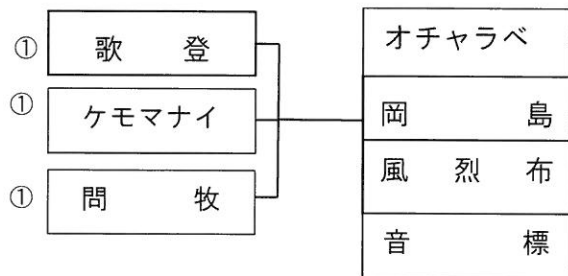

# 組織機構

(1) 組織体制図

(2) ふ化放流・捕獲採卵事業体制図

【ふ化放流施設】

〔利礼地域さけます資源増大対策協議会〕

★印：さけます事業所施設  
○印：職員配置数