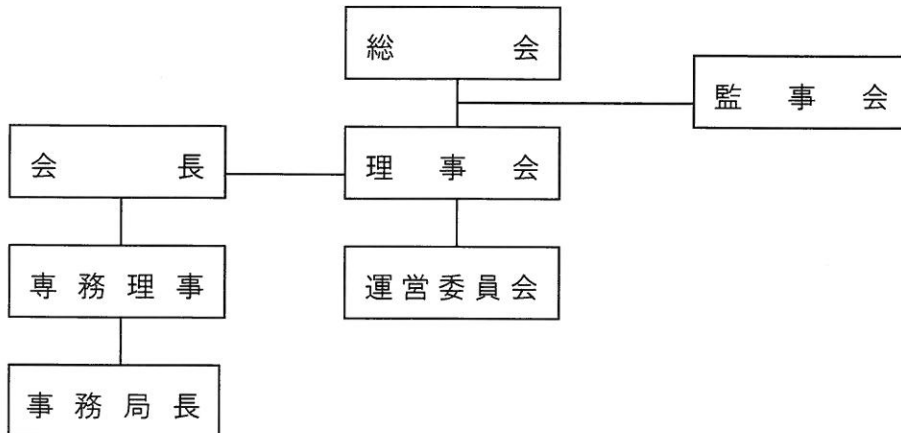

# 組織機構

(1) 組織体制図

(2) ふ化放流・捕獲採卵事業体制図

【ふ化放流施設】

〔利礼地域さけます資源増大対策協議会〕

★印：さけます事業所施設  
○印：職員配置数